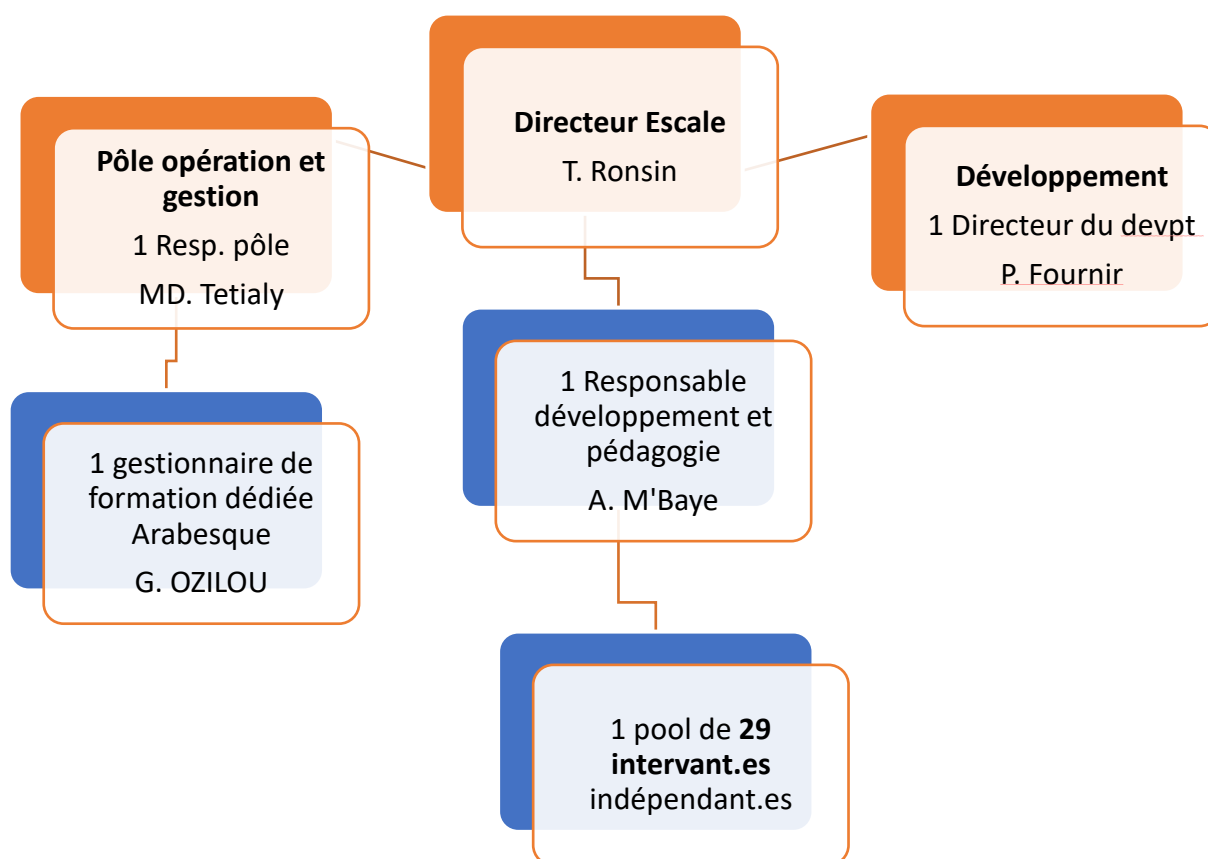

Schéma organisationnel d'Arabesque - novembre 2022

Arabesque est une marque de l'entité Escale, Organisme de Formation du Groupe SOS.

L'équipe Arabesque (en bleu) bénéficie ainsi de l'appui de certains postes d'Escale (en orange).

Arabesque est une marque de l'entité Escale, Organisme de Formation du Groupe SOS.

Arabesque est situé au 102 C rue Amelot, 75011 Paris.

Tél : 01 58 30 55 63

Web : <https://www.arabesque-formation.org/>